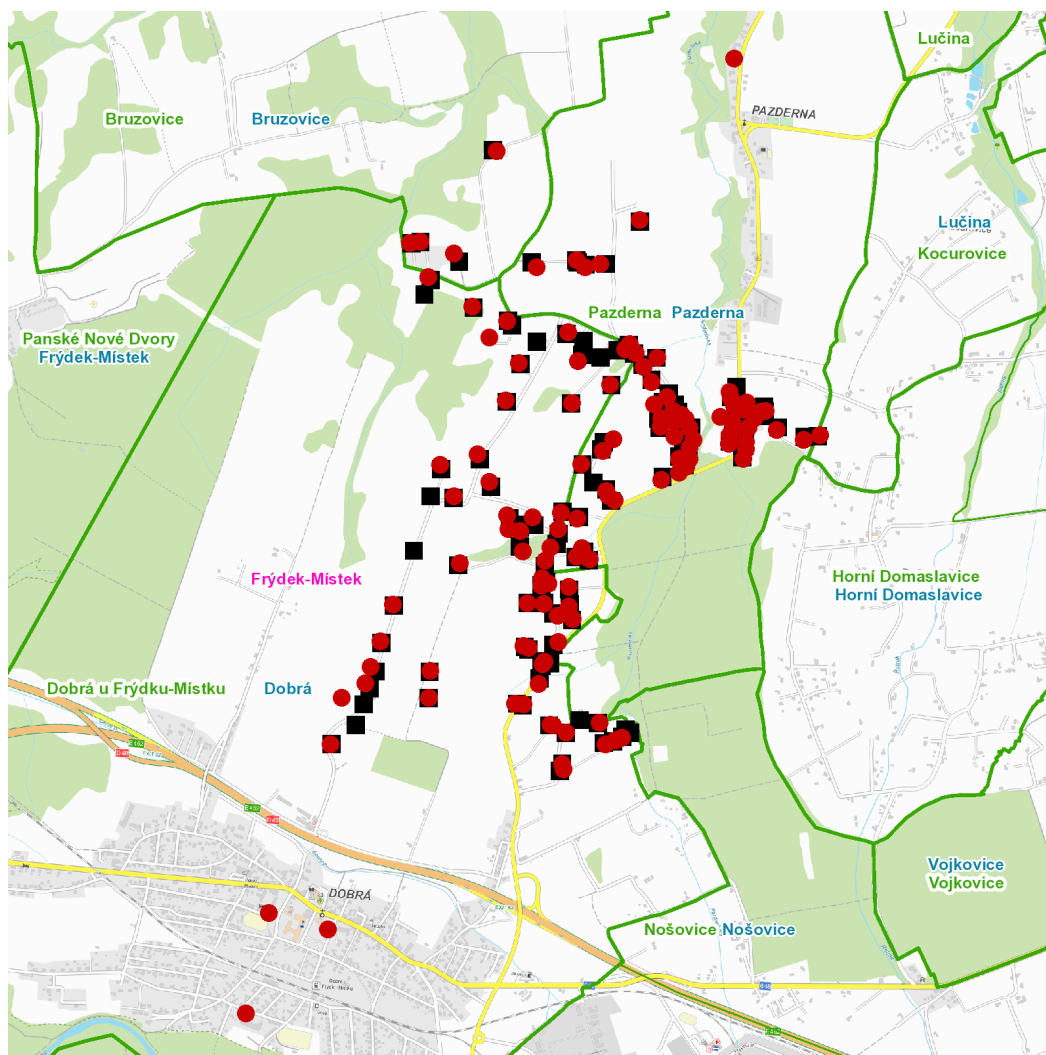

dne **14. 11. 2024** od **7:30** do **13:00** hodin

---

**Plánovaná odstávka zahrnuje tyto lokality:****Bruzovice (okres Frýdek-Místek)**

č. p. 80, 116, 118, 123

**Dobrá (okres Frýdek-Místek)**

č. p. 26, 28, 45, 60, 68, 99, 112, 113, 114, 138, 139, 144, 148, 159, 192, 202, 205, 206, 207, 208, 212, 216, 217, 222, 224, 225, 232, 242, 251, 259, 260, 265, 266, 280, 282, 284, 302, 313, 317, 327, 329, 361, 373, 387, 404, 418, 432, 433, 436, 444, 451, 551, 555, 564, 625, 975, 985, 1005, 1006, 1032

č. ev. 37

kat. území **Dobrá u Frýdku-Místku** (kód **626988**): parcelní č. 1851/3, 2084, 2163, 2183/6,

**Lučina (okres Frýdek-Místek)**

č. p. 177

**Pazderna (okres Frýdek-Místek)**

č. p. 21, 22, 23, 24, 26-30, 32-36, 38, 40, 42, 43, 44, 46, 47, 48, 49, 51, 54-58, 63, 66, 67, 72, 75, 77, 81, 85, 87, 91, 94, 97, 119

dne **14. 11. 2024** od **7:30** do **13:00** hodin**Orientační mapový podklad odstávkou dotčených lokalit****VYSVĚTLIVKY**

- – adresy dotčené odstávkou elektřiny
- – místa připojení k elektrické síti dotčená odstávkou

**INFORMACE ZASLÁNA**

IDDS: naubmp5 (Obec Bruzovice)  
IDDS: 625betr (Obec Dobrá)  
IDDS: h7ub39u (Obec Lučina)  
IDDS: t4uby8v (Obec Pazderna)